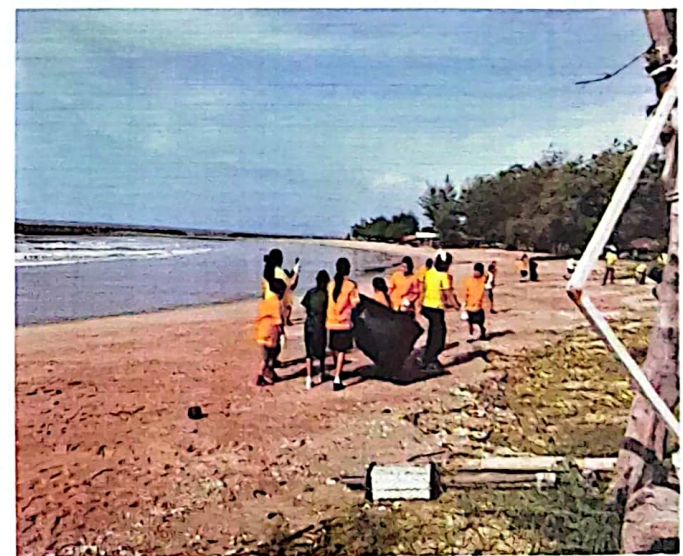

รายละเอียดการดำเนินงาน :

อาสาสมัครท้องถิ่นรักษ์โลก ดำเนินการ ปลูกต้นไม้ และกิจกรรมรักษาความสะอาด บริเวณถนน
สายทางเข้าโครงการศึกษาและวิจัยและพัฒนาสิงแวดล้อมแหลมผักเบี้ย อันเนื่องมาจาก
พระราชดำริ (พพ.ถ.85/002) หมู่ที่ 1 ตำบลแหลมผักเบี้ย..

อาสาสมัครท้องถิ่นรักษ์โลก ดำเนินการ โดยมีกิจกรรมทำความสะอาด และปล่อยพันธุ์สัตว์น้ำ บริเวณ ชายหาดหน้าวัดสมุทรธาราม หมู่ที่ 3 ตำบลแหลมผักเบี้ย ทำให้มีความสะอาดเรียบร้อย เป็นระเบียบ ปลอดภัย ภูมิทัศน์สวยงาม และขยายพันธุ์สัตว์น้ำ